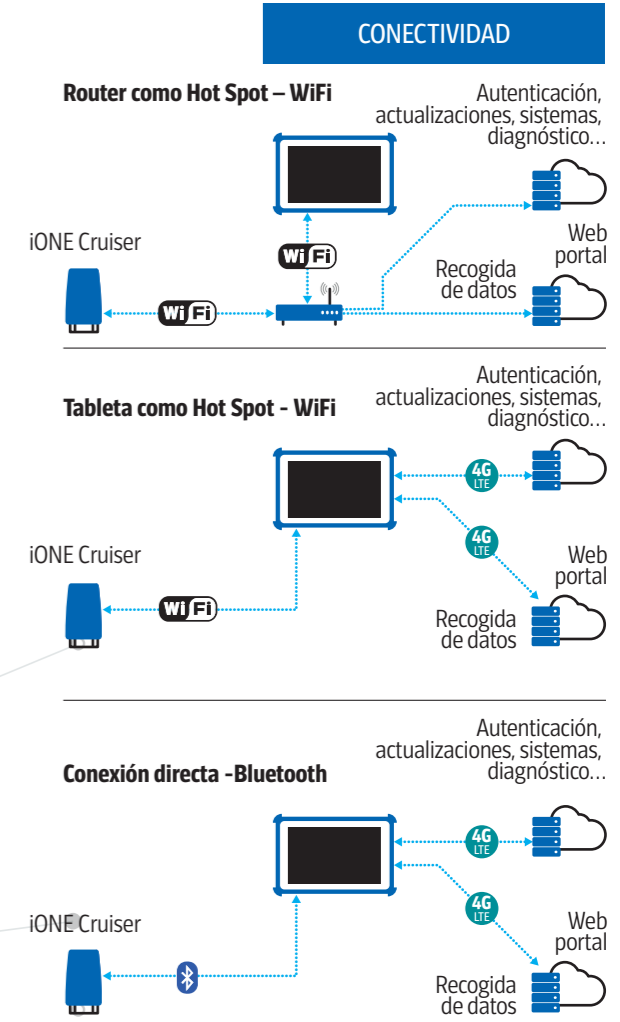

TABLET*

- **SO**
  Android 9.0
- **Conectividad**
  4G, NFC and GPS
- **Carcasa**
  rugged, IP67
- **Dimensiones**
  10.1" LCD-IPS
- **Resolución**
  1920 x 1200
- **Protección pantalla**
  Gorilla Glass

*opcional